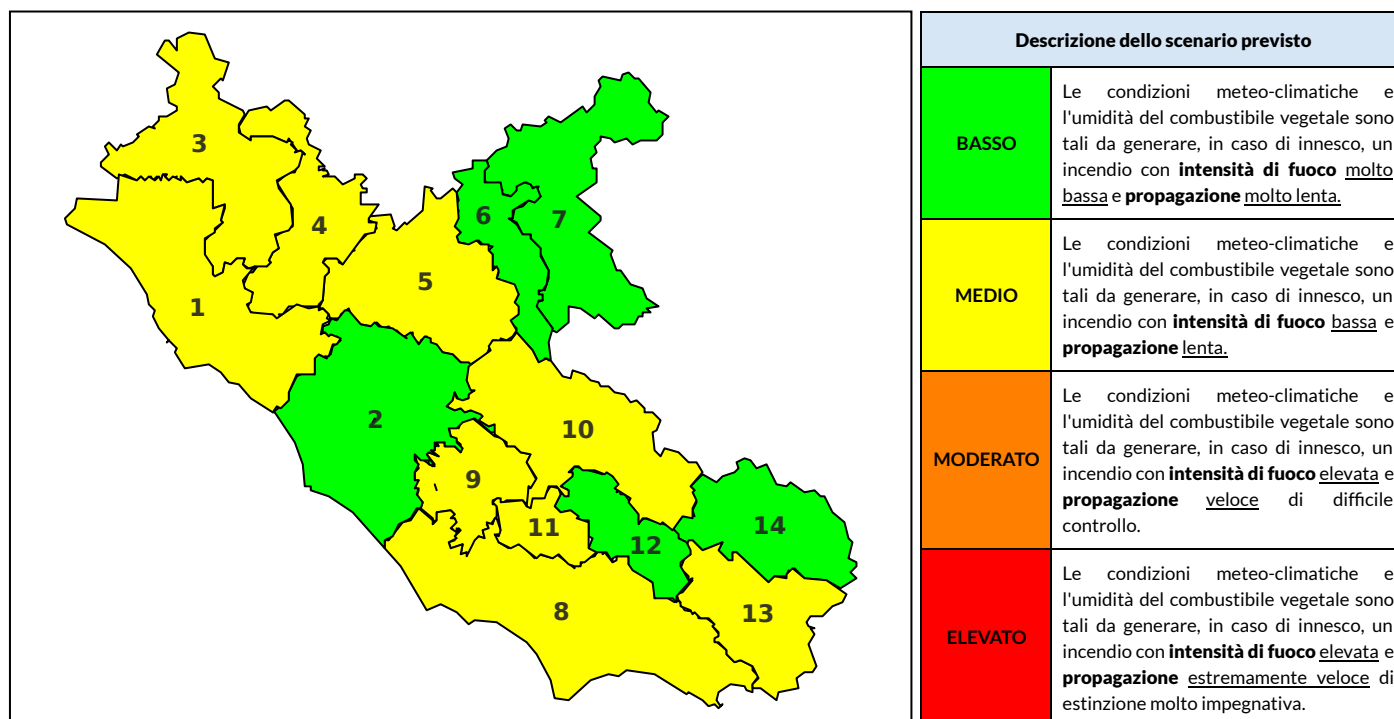

BOLLETTINO DI PERICOLOSITA' DA INCENDI BOSCHIVI

Previsioni per domani 25-6-2023

Livello di pericolosità da incendio boschivo per Zona di Allerta AIB

Bollettino emesso nel periodo della campagna AIB Lazio sulla base del modello previsionale RISICOLazio, sviluppato in collaborazione con Fondazione CIMA, che fornisce un supporto per la valutazione della Pericolosità da incendio boschivo aggregata sulle Zone di Allerta AIB, approvate come parte integrante del Piano AIB Lazio 2020-2022 con DGR n° 270 del 15/05/2020. Il dettaglio della distribuzione dei Comuni nelle Zone AIB è consultabile al link <https://protezionecivile.regione.lazio.it/zone_allerta_aib_comuni/>. Le Norme Comportamentali per la popolazione sono consultabili al link <https://protezionecivile.regione.lazio.it/norme_comportamentali_aib/>.

Zona AIB	1	2	3	4	5	6	7	8	9	10	11	12	13	14
Livello Pericolosità	MEDIO	BASSO	MEDIO	MEDIO	MEDIO	BASSO	BASSO	MEDIO	MEDIO	MEDIO	MEDIO	BASSO	MEDIO	BASSO