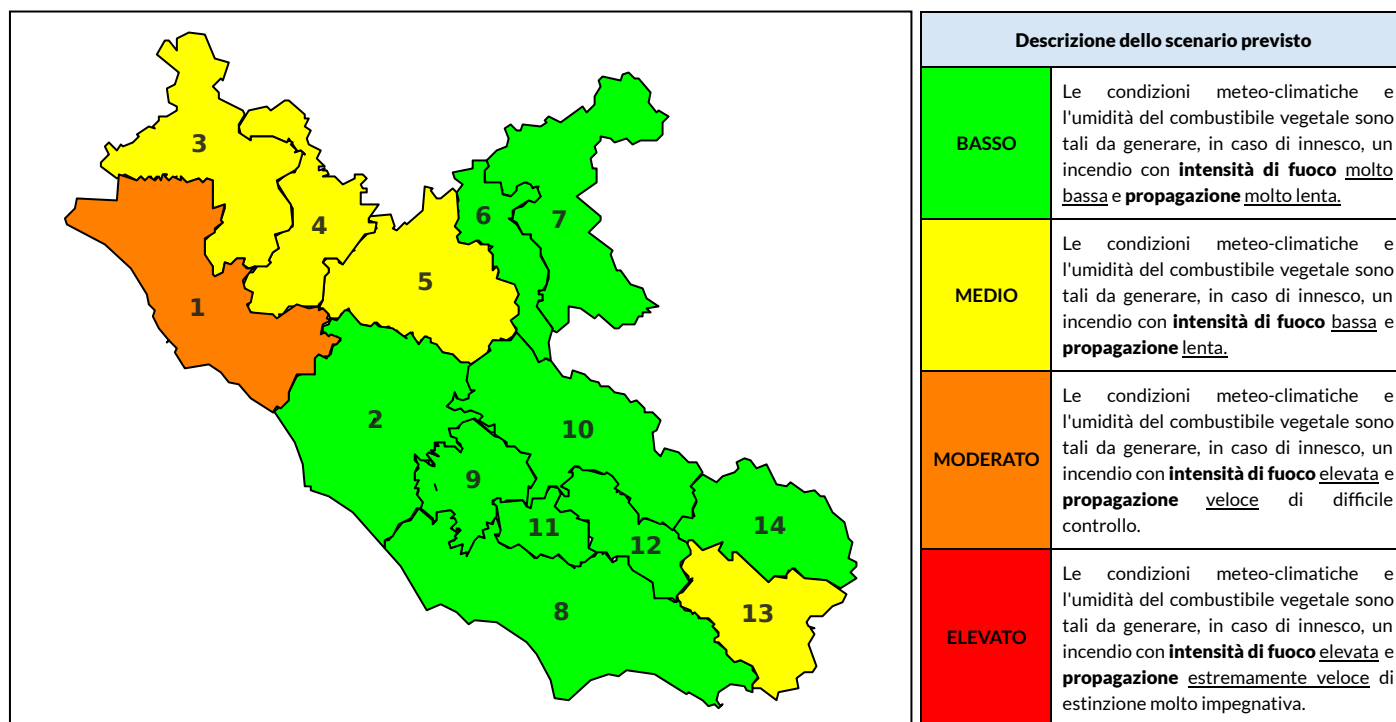

BOLLETTINO DI PERICOLOSITA' DA INCENDI BOSCHIVI

Previsioni per oggi 24-6-2023

Livello di pericolosità da incendio boschivo per Zona di Allerta AIB

Bollettino emesso nel periodo della campagna AIB Lazio sulla base del modello previsionale RISICOLazio, sviluppato in collaborazione con Fondazione CIMA, che fornisce un supporto per la valutazione della Pericolosità da incendio boschivo aggregata sulle Zone di Allerta AIB, approvate come parte integrante del Piano AIB Lazio 2020-2022 con DGR n° 270 del 15/05/2020. Il dettaglio della distribuzione dei Comuni nelle Zone AIB è consultabile al link https://protezionecivile.regione.lazio.it/zone_allerta_aib_comuni/. Le Norme Comportamentali per la popolazione sono consultabili al link https://protezionecivile.regione.lazio.it/norme_comportamentali_aib/.

Zona AIB	1	2	3	4	5	6	7	8	9	10	11	12	13	14
Livello Pericolosità	MODERATO	BASSO	MEDIO	MEDIO	MEDIO	BASSO	BASSO	BASSO	BASSO	BASSO	BASSO	BASSO	MEDIO	BASSO

NOTE

BOLLETTINO DI PERICOLOSITA' DA INCENDI BOSCHIVI

Previsioni per domani 25-6-2023

Livello di pericolosità da incendio boschivo per Zona di Allerta AIB

Bollettino emesso nel periodo della campagna AIB Lazio sulla base del modello previsionale RISICOLazio, sviluppato in collaborazione con Fondazione CIMA, che fornisce un supporto per la valutazione della Pericolosità da incendio boschivo aggregata sulle Zone di Allerta AIB, approvate come parte integrante del Piano AIB Lazio 2020-2022 con DGR n° 270 del 15/05/2020. Il dettaglio della distribuzione dei Comuni nelle Zone AIB è consultabile al link https://protezionecivile.regione.lazio.it/zone_allerta_aib_comuni/. Le Norme Comportamentali per la popolazione sono consultabili al link https://protezionecivile.regione.lazio.it/norme_comportamentali_aib/.

Zona AIB	1	2	3	4	5	6	7	8	9	10	11	12	13	14
Livello Pericolosità	MEDIO	BASSO	MEDIO	MEDIO	MEDIO	BASSO	BASSO	MEDIO	MEDIO	MEDIO	MEDIO	BASSO	BASSO	BASSO